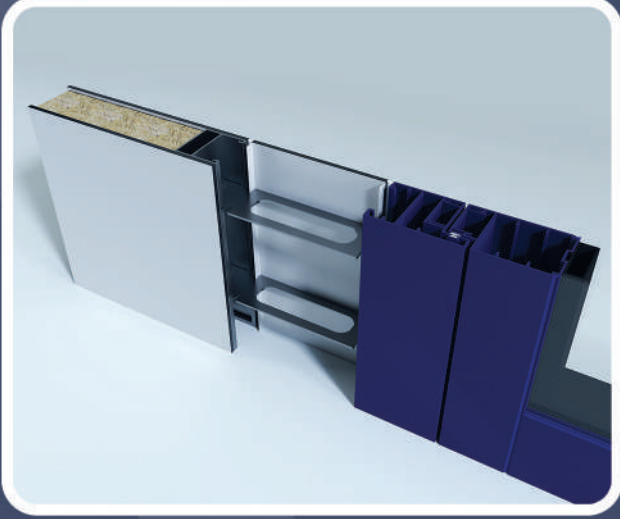

**ÇİFT ve KANATLI
PARTİSON
KAPI**

KAPI SİSTEMLERİ

TEK ve ÇİFT KANATLI PARTİSON KAPI

- 50 mm kalınlığında
- PVDF Boyalı 0,8 mm Sac, 4 mm HPL ve 304L 4N Kalitede 0,8 mm paslanmaz Kaplama Seçenekleri
- Kapı Paneli Dört Tarafı Özel Olarak üretilmiş Alüminyum Çerçeve
- Özel Üretim ve Elektrostatik Boyalı Kapı Sistem profilleri
- İç Dolgu Malzemesi Taş yünü 120 M3/Kg Yoğunlukta
- Sızdırmazlık özeliği Kapı Altı Air Stop
- Kapı kolu Seçenekleri (Paslanmaz baston kol ve Topuz kol)
- 1 Milyon Açma Garantisi
- A1 Yangına Dayanıklı
- Özel Kilit Sistemleri
- Antibakteriyel
- ISO, GMP ve FDA Standartlarına Uygun

PANEL KAPI MENTEŞE SİSTEMLERİ

Yüzeyde kullanılan menteşe sayesinde kapı sistemleri hassas bir şekilde kullanılmaktadır.

HPL PANEL - KAPI VE SAC PANEL - KAPI BİRLEŞTİRME DETAYLARI

- 1- HPL Panel - HPL Kapak - Panel Kapı
- 2- Sac Panel - Sac Kapak - Panel Kapı

PANEL KAPI ETEK PROFİLİ SIZDIRMAZLIK DETAYI

Özel imalat etek profilinde oluşturulan kanal içerisinde sızdıran giyotin kapı kapatıldığında panel kapı baskı yöntemi ile aktif hale gelmektedir.

PANEL KAPI GİZLİ MENTEŞE DETAYI

Panel ile kapı arasındaki kapak detayı ile elektrik tesisatı veya diğer kilit sistemlerinin kolay montajı için kanal oluşturulur.

Müşteri isteğine bağlı olarak ve kapı ölçülerine göre farklı olarak düz yüzey oluşturacak şekilde gizli menteşe kullanılmaktadır.