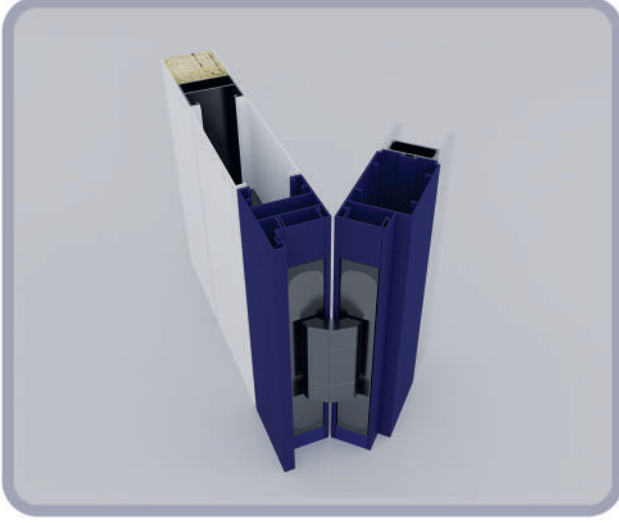

**ÇİFT ve KANATLI
PARTİSON
KAPI**

KAPI SİSTEMLERİ

TEK ve ÇİFT KANATLI PARTİSON KAPI

- 50 mm kalınlığında
- PVDF Boyalı 0,8 mm Sac, 4 mm HPL ve 304L 4N Kalitede 0,8 mm paslanmaz Kaplama Seçenekleri
- Kapı Paneli Dört Tarafı Özel Olarak üretilmiş Alüminyum Çerçeve
- Özel Üretim ve Elektrostatik Boyalı Kapı Sistem profilleri
- İç Dolgu Malzemesi Taş yünü 120 M3/Kg Yoğunlukta
- Sızdırmazlık özeliği Kapı Altı Air Stop
- Kapı kolu Seçenekleri (Paslanmaz baston kol ve Topuz kol)
- 1 Milyon Açma Garantisi
- A1 Yangına Dayanıklı
- Özel Kilit Sistemleri
- Antibakteriyel
- ISO, GMP ve FDA Standartlarına Uygun

PANEL KAPI MENTEŞE SİSTEMLERİ

Yüzeyde kullanılan menteşe sayesinde kapı sistemleri hassas bir şekilde kullanılmaktadır.

HPL PANEL - KAPI VE SAC PANEL - KAPI BİRLEŞTİRME DETAYLARI

- 1- HPL Panel - HPL Kapak - Panel Kapı
- 2- Sac Panel - Sac Kapak - Panel Kapı

PANEL KAPI ETEK PROFİLİ SIZDIRMAZLIK DETAYI

Özel imalat etek profilinde oluşturulan kanal içerisinde sızdıran giyotin kapı kapatıldığında panel kapı baskı yöntemi ile aktif hale gelmektedir.

PANEL KAPI GİZLİ MENTEŞE DETAYI

Panel ile kapı arasındaki kapak detayı ile elektrik tesisatı veya diğer kilit sistemlerinin kolay montajı için kanal oluşturulur.

Müşteri isteğine bağlı olarak ve kapı ölçülerine göre farklı olarak düz yüzey oluşturacak şekilde gizli menteşe kullanılmaktadır.