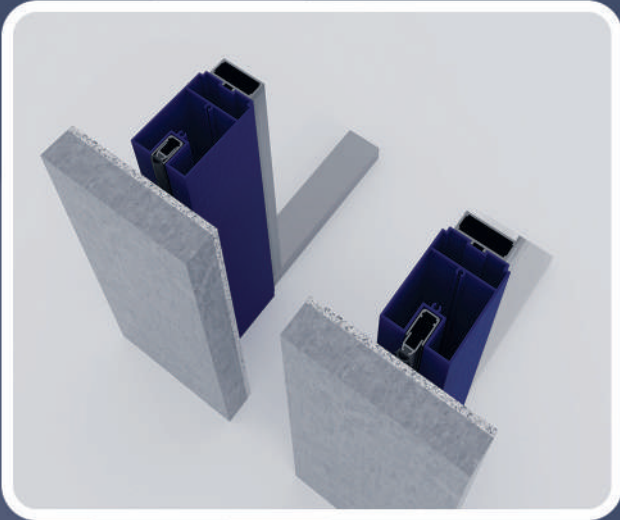

**ÇİFT ve KANATLI
PARTİSON
KAPI**

KAPI SİSTEMLERİ

TEK ve ÇİFT KANATLI PARTİSON KAPI

- 50 mm kalınlığında
- PVDF Boyalı 0,8 mm Sac, 4 mm HPL ve 304L 4N Kalitede 0,8 mm paslanmaz Kaplama Seçenekleri
- Kapı Paneli Dört Tarafı Özel Olarak üretilmiş Alüminyum Çerçeve
- Özel Üretim ve Elektrostatik Boyalı Kapı Sistem profilleri
- İç Dolgu Malzemesi Taş yünü 120 M3/Kg Yoğunlukta
- Sızdırmazlık özeliği Kapı Altı Air Stop
- Kapı kolu Seçenekleri (Paslanmaz baston kol ve Topuz kol)
- 1 Milyon Açma Garantisi
- A1 Yangına Dayanıklı
- Özel Kilit Sistemleri
- Antibakteriyel
- ISO, GMP ve FDA Standartlarına Uygun

PANEL KAPI MENTEŞE SİSTEMLERİ

Yüzeyde kullanılan menteşe sayesinde kapı sistemleri hassas bir şekilde kullanılmaktadır.

HPL PANEL - KAPI VE SAC PANEL - KAPI BİRLEŞTİRME DETAYLARI

- 1- HPL Panel - HPL Kapak - Panel Kapı
- 2- Sac Panel - Sac Kapak - Panel Kapı

PANEL KAPI ETEK PROFİLİ SIZDIRMAZLIK DETAYI

Özel imalat etek profilinde oluşturulan kanal içerisinde sızdıran giyotin kapı kapatıldığında panel kapı baskı yöntemi ile aktif hale gelmektedir.

PANEL KAPI GİZLİ MENTEŞE DETAYI

Panel ile kapı arasındaki kapak detayı ile elektrik tesisatı veya diğer kilit sistemlerinin kolay montajı için kanal oluşturulur.

Müşteri isteğine bağlı olarak ve kapı ölçülerine göre farklı olarak düz yüzey oluşturacak şekilde gizli menteşe kullanılmaktadır.