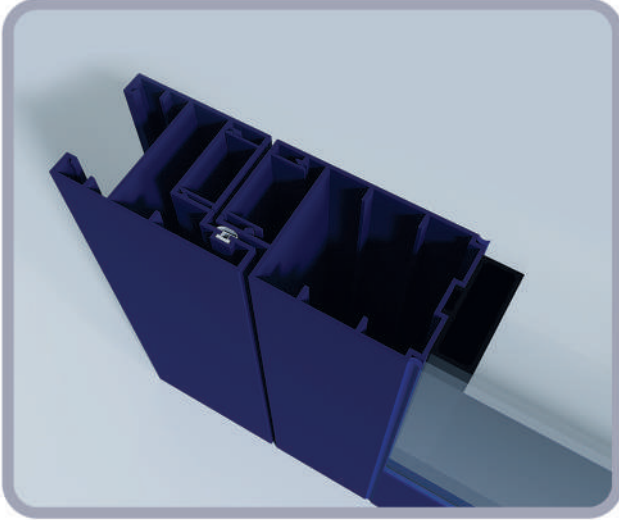

**ÇİFT ve KANATLI
PARTİSON
KAPI**

KAPI SİSTEMLERİ

TEK ve ÇİFT KANATLI PARTİSON KAPI

- 50 mm kalınlığında
- PVDF Boyalı 0,8 mm Sac, 4 mm HPL ve 304L 4N Kalitede 0,8 mm paslanmaz Kaplama Seçenekleri
- Kapı Paneli Dört Tarafı Özel Olarak üretilmiş Alüminyum Çerçeve
- Özel Üretim ve Elektrostatik Boyalı Kapı Sistem profilleri
- İç Dolgu Malzemesi Taş yünü 120 M3/Kg Yoğunlukta
- Sızdırmazlık özeliği Kapı Altı Air Stop
- Kapı kolu Seçenekleri (Paslanmaz baston kol ve Topuz kol)
- 1 Milyon Açma Garantisi
- A1 Yangına Dayanıklı
- Özel Kilit Sistemleri
- Antibakteriyel
- ISO, GMP ve FDA Standartlarına Uygun

PANEL KAPI MENTEŞE SİSTEMLERİ

Yüzeyde kullanılan menteşe sayesinde kapı sistemleri hassas bir şekilde kullanılmaktadır.

HPL PANEL - KAPI VE SAC PANEL - KAPI BİRLEŞTİRME DETAYLARI

- 1- HPL Panel - HPL Kapak - Panel Kapı
- 2- Sac Panel - Sac Kapak - Panel Kapı

PANEL KAPI ETEK PROFİLİ SIZDIRMAZLIK DETAYI

Özel imalat etek profilinde oluşturulan kanal içerisinde sızdıran giyotin kapı kapatıldığında panel kapı baskı yöntemi ile aktif hale gelmektedir.

PANEL KAPI GİZLİ MENTEŞE DETAYI

Panel ile kapı arasındaki kapak detayı ile elektrik tesisatı veya diğer kilit sistemlerinin kolay montajı için kanal oluşturulur.

Müşteri isteğine bağlı olarak ve kapı ölçülerine göre farklı olarak düz yüzey oluşturacak şekilde gizli menteşe kullanılmaktadır.