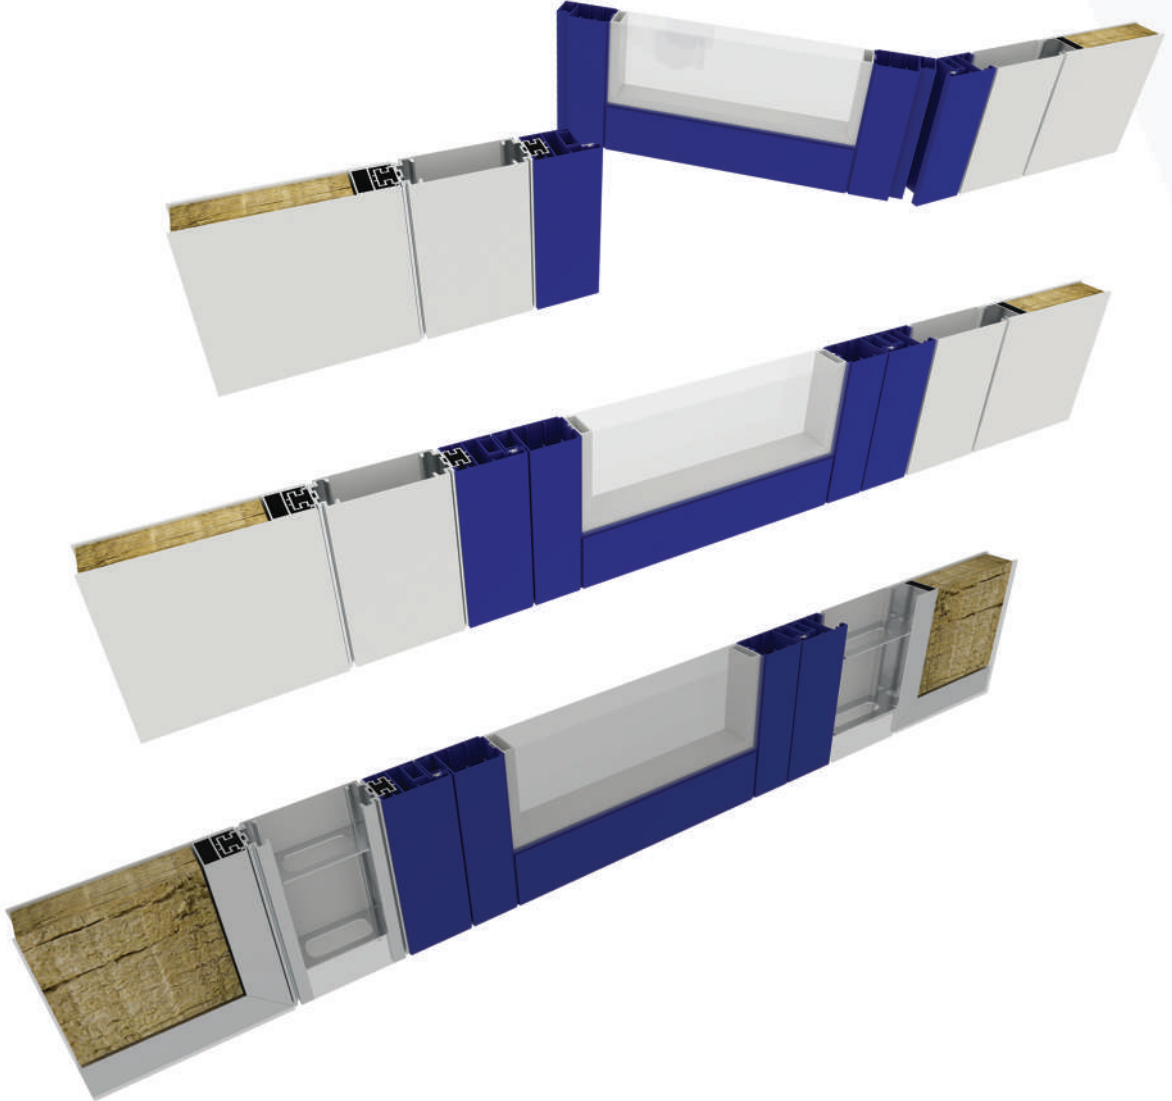

**ÇİFT ve KANATLI
PARTİSON
KAPI**

KAPI SİSTEMLERİ

TEK ve ÇİFT KANATLI PARTİSON KAPI

- 50 mm kalınlığında
- PVDF Boyalı 0,8 mm Sac, 4 mm HPL ve 304L 4N Kalitede 0,8 mm paslanmaz Kaplama Seçenekleri
- Kapı Paneli Dört Tarafı Özel Olarak üretilmiş Alüminyum Çerçeve
- Özel Üretim ve Elektrostatik Boyalı Kapı Sistem profilleri
- İç Dolgu Malzemesi Taş yünü 120 M3/Kg Yoğunlukta
- Sızdırmazlık özeliği Kapı Altı Air Stop
- Kapı kolu Seçenekleri (Paslanmaz baston kol ve Topuz kol)
- 1 Milyon Açma Garantisi
- A1 Yangına Dayanıklı
- Özel Kilit Sistemleri
- Antibakteriyel
- ISO, GMP ve FDA Standartlarına Uygun

PANEL KAPI MENTEŞE SİSTEMLERİ

Yüzeyde kullanılan menteşe sayesinde kapı sistemleri hassas bir şekilde kullanılmaktadır.

HPL PANEL - KAPI VE SAC PANEL - KAPI BİRLEŞTİRME DETAYLARI

- 1- HPL Panel - HPL Kapak - Panel Kapı
- 2- Sac Panel - Sac Kapak - Panel Kapı

PANEL KAPI ETEK PROFİLİ SIZDIRMAZLIK DETAYI

Özel imalat etek profilinde oluşturulan kanal içerisinde sızdıran giyotin kapı kapatıldığında panel kapı baskı yöntemi ile aktif hale gelmektedir.

PANEL KAPI GİZLİ MENTEŞE DETAYI

Panel ile kapı arasındaki kapak detayı ile elektrik tesisatı veya diğer kilit sistemlerinin kolay montajı için kanal oluşturulur.

Müşteri isteğine bağlı olarak ve kapı ölçülerine göre farklı olarak düz yüzey oluşturacak şekilde gizli menteşe kullanılmaktadır.