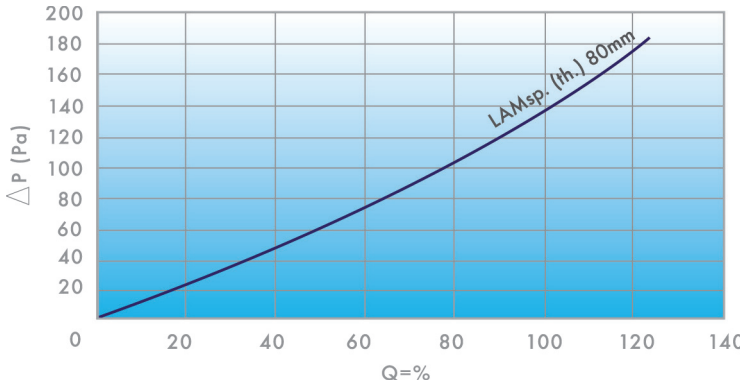

# HEPAFIL LAM GG

H14 MUTLAK LAMİNER AKIŞLI JEL CANTALI FİLTRELER  
Absolute laminar flow filters with gel seal H14

MUTLAK FİLTRELEME • ABSOLUTE FILTRATION

filtre malzemesi: filter medium composition:	mikro cam elyaf glass micro fiber
çerçeve malzemesi: frame material:	eloksallı alüminyum anodized aluminium
conta: gasket:	jel conta gel seal
maksimum çalışma sıcaklığı: max. working temperature:	70°C
maksimum çalışmada bağıl nem: max. working R.H.:	100%
verimlilik M.P.P.S.: efficiency M.P.P.S.:	≥99,995%
ilk basınç düşümü: initial pressure drop:	140 Pa
son basınç düşümü: final pressure drop:	450 Pa
maksimum basınç düşümü: Maximum pressure drop:	600 Pa
sınıflandırma [EN 1822:2010]: classification [EN 1822:2010]:	H14