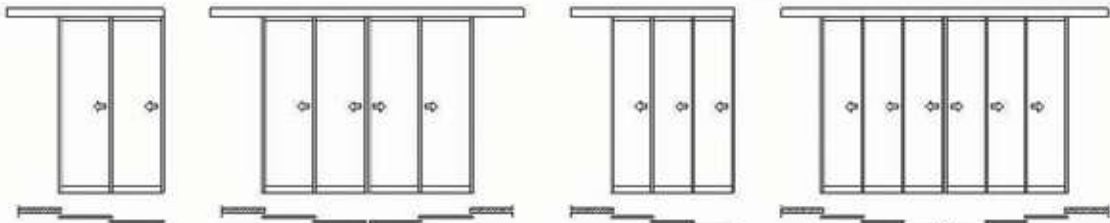

Dar Alanlarda Geniş Açıklık

Tüm yapılarda ihtiyaç duyulan tip ve ebatla, her tür otomatik kapıyı Esdor Otomatik Kapı ürün yelpazesi içinde bulmanız mümkündür.

Esdor Otomatik Prizmatik Kapılar ile geçiş dizaynı gerektiren köşeli girişlerde veya estetik amaçla açılı kapı uygulamaları yapılarak istenilen konfor sağlanabilir.

Esdor Otomatik Teleskopik Kapılar bina girişlerinde veya bina içinde geniş açıklıklara ihtiyaç duyduğunuzda ideal çözüm sunar. Alışveriş merkezleri, büyük marketler, galeriler gibi yoğun insan trafiğinin akışını kolaylaştırmak gereken yerlerde ve koridor gibi dar alanlarda en fazla geçiş genişliği sağlamak amacıyla kullanılır. Tek veya çift yönlü uygulanabilir. Sabit kanatlar ya da duvar üzerine 2 veya 3 kanat (çift yönde 4-6 kanat) kaydırarak istenen açılma sağlanır.